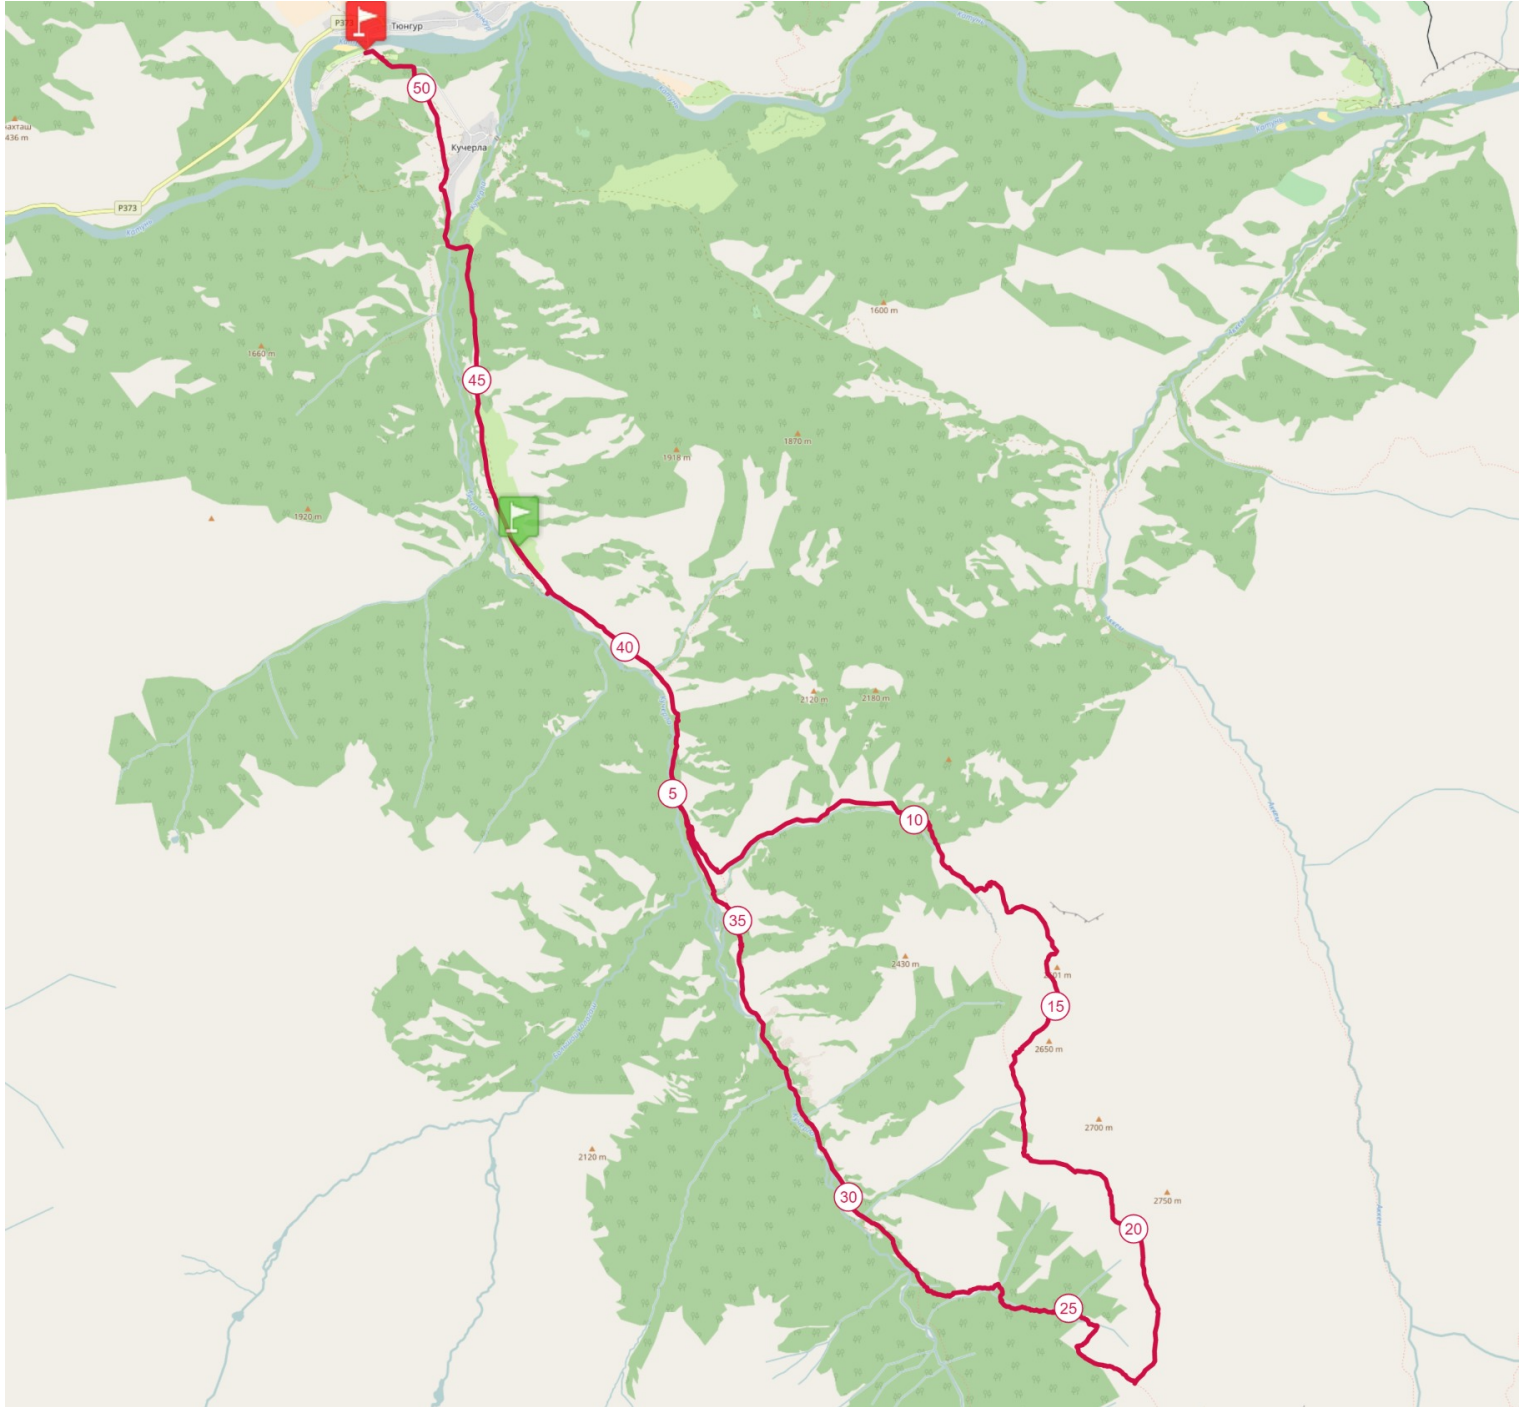

51.2 km

2180 m

2350 m

<http://TraceDeTrail.fr> - Data © OpenStreetMap contributors, ODbL. Utilisation et reproduction strictement limitées à un usage privé.