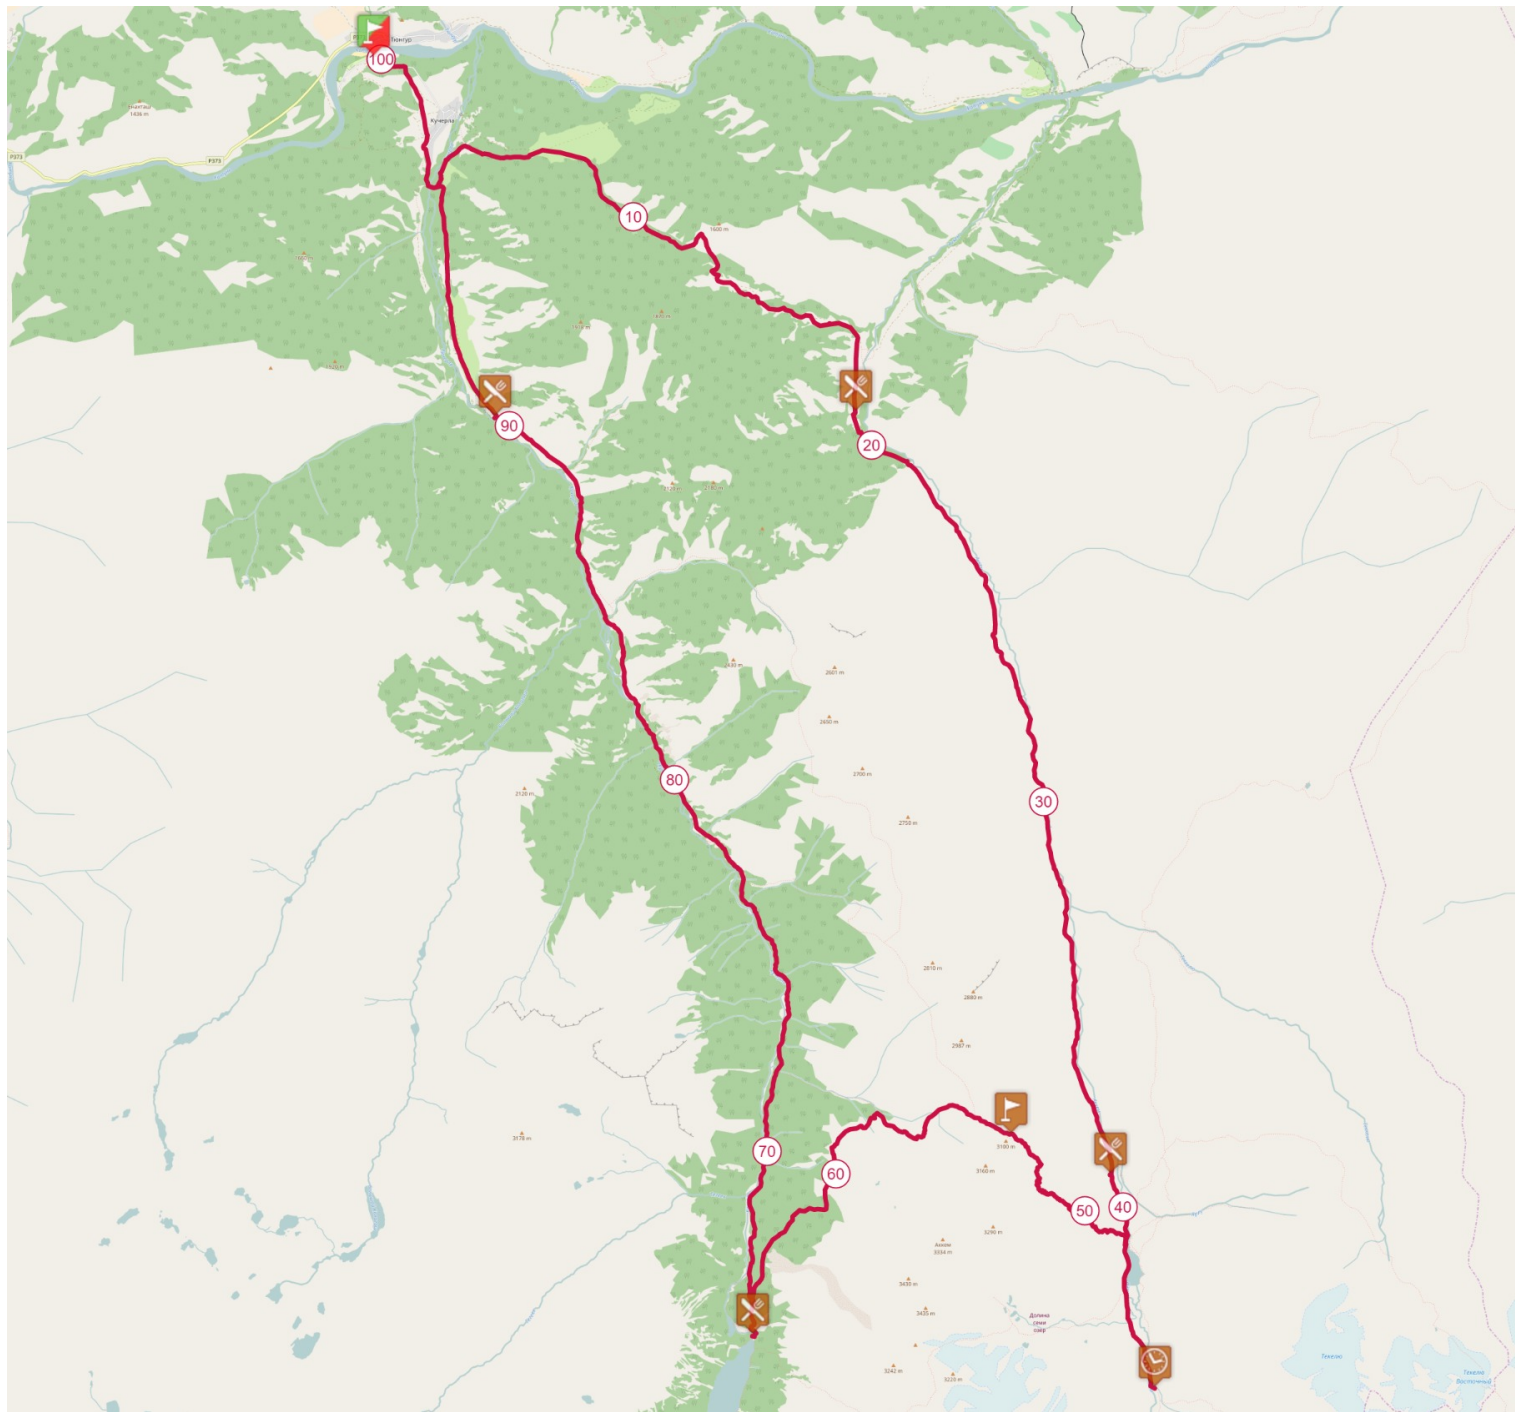

100.2 km

▲ ↗ 4419 m

▲ ↘ 4421 m

<http://TraceDeTrail.fr> - Data © OpenStreetMap contributors, ODbL. Utilisation et reproduction strictement limitées à un usage privé.