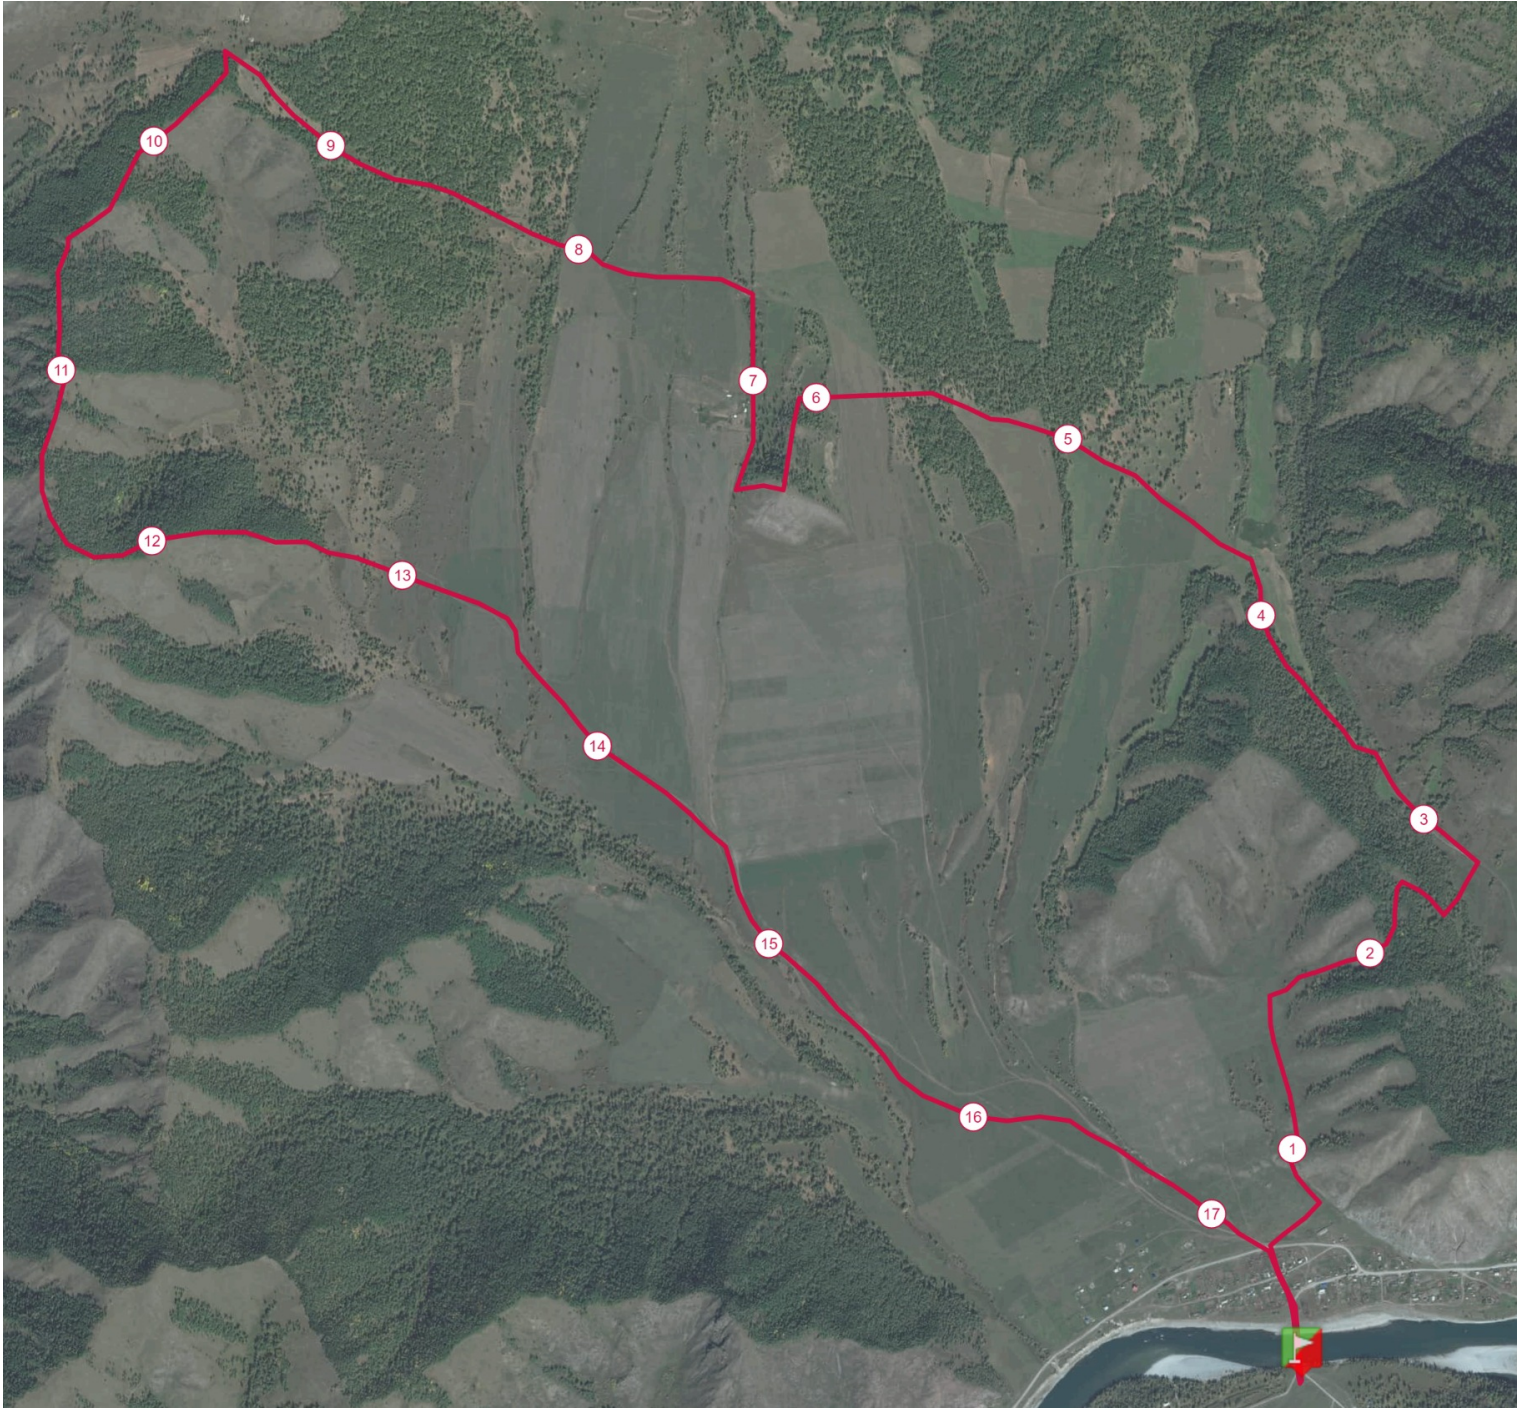

17.7 km

▲ ↗ 610 m

▲ ↘ 610 m

<http://TraceDeTrail.fr>